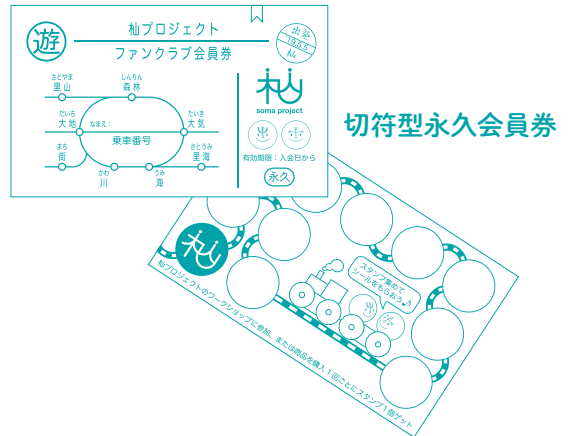

ふやそう！ そまうどなかま！！ ファンクラブメンバー募集中！

木を使うことの気持ちよさと、森林環境の大切さを伝える杣プロジェクト
たくさんの人に楽しく木に親しんでほしいから、ファンクラブをつくりました！

会員になると

永久会員費は¥2,000- (税込)
世界にひとつだけ！会員ナンバー入り木の切符型永久会員券
きのコロストラップ (杉・桧) 1組を進呈。

特典！

杣プロジェクトのイベントなどに遊びに来てくれた時に
会員券を提示するとお得な割引があります。
(割引内容はイベントの内容により変わります)
会員券の裏側にはスタンプラリーがあります。
ワークショップの参加や商品購入1回ごとに、スタンプを1つ押します。
杣プロジェクトを案内する10人のキャラクターのスタンプを、
集めてシールをゲットしよう！

子どもたちのために

会員になっていただくと、会員の数だけ直径4cmのすぎまる・ひのまろが、
児童施設などに遊具として寄贈されます。
すぎまる・ひのまろを増やして、木に触れる楽しみを広めよう！

杣プロジェクト
静岡市駿河区手越原 160-2
tel. 054-259-0507
hello@soma-pj.com
<https://www.soma-pj.com/>

杣プロジェクトファンクラブ会員申込書

No.	申込日 年 月 日	〒
家の人々		
なまえ	年 月 日	tel
	年 月 日	mail
	年 月 日	☐ facebook
	年 月 日	☐ instagram
	年 月 日	☐ threads
	年 月 日